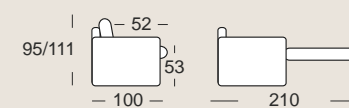

- Imbottitura in poliuretano espanso con densità 35 kg nei cuscini di seduta e 25 kg sullo schienale.
  - Struttura portante in legno e metallo.
  - Vano portaguanciali di serie.
  - Parzialmente sfoderabile.
  - Disponibile anche in versione fissa.
  - Possibilità di aggiungere il kit roller.
- *Rembourrage en mousse de polyuréthane avec une densité de 35 kg pour les coussins d'assise et 25 kg pour le dossier.*
  - *Structure en métal et bois.*
  - *Range-oreillers de série.*
  - *Partiellement déhoussable.*
  - *Disponible également en version fixe.*
  - *Possibilité d'ajouter le kit roller.*
- Padding in polyurethane foam with a density of 35 kg in the seat cushion and 25 kg in the backrest.
  - Metal and wood frame.
  - Standard pillow-case.
  - Partially removable cover.
  - Also available in fixed version.
  - Kit roller available.

materasso  
160X195

materasso  
140X195

materasso  
120X195

Penisola con  
contenitore