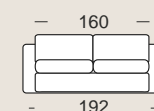

- Imbottitura in poliuretano espanso con densità 35 kg nei cuscini di seduta e 25 kg sullo schienale.
  - Struttura portante in legno e metallo.
  - Vano portaguanciali di serie.
  - Parzialmente sfoderabile.
  - Disponibile anche in versione fissa.
  - Possibilità di aggiungere il kit roller.
- *Rembourrage en mousse de polyuréthane avec une densité de 35 kg pour les coussins d'assise et 25 kg pour le dossier.*
  - *Structure en métal et bois.*
  - *Range-oreillers de série.*
  - *Partiellement déhoussable.*
  - *Disponible également en version fixe.*
  - *Possibilité d'ajouter le kit roller.*
- Padding in polyurethane foam with a density of 35 kg in the seat cushion and 25 kg in the backrest.
  - Metal and wood frame.
  - Standard pillow-case.
  - Partially removable cover.
  - Also available in fixed version.
  - Kit roller available.

materasso  
160X195

materasso  
140X195

materasso  
120X195

Penisola con  
contenitore