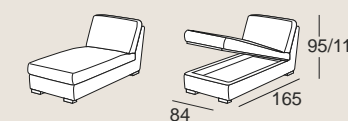

- Imbottitura in poliuretano espanso con densità 35 kg nei cuscini di seduta e 25 kg sullo schienale.
  - Struttura portante in legno e metallo.
  - Vano portaguanciali di serie.
  - Parzialmente sfoderabile.
  - Disponibile anche in versione fissa.
  - Possibilità di aggiungere il kit roller.
- *Rembourrage en mousse de polyuréthane avec une densité de 35 kg pour les coussins d'assise et 25 kg pour le dossier.*
  - *Structure en métal et bois.*
  - *Range-oreillers de série.*
  - *Partiellement déhoussable.*
  - *Disponible également en version fixe.*
  - *Possibilité d'ajouter le kit roller.*
- Padding in polyurethane foam with a density of 35 kg in the seat cushion and 25 kg in the backrest.
  - Metal and wood frame.
  - Standard pillow-case.
  - Partially removable cover.
  - Also available in fixed version.
  - Kit roller available.

materasso  
160X195

materasso  
140X195

materasso  
120X195

Penisola con  
contenitore