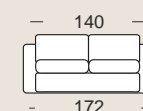

- Imbottitura in poliuretano espanso con densità 35 kg nei cuscini di seduta e 25 kg sullo schienale.
  - Struttura portante in legno e metallo.
  - Vano portaguanciali di serie.
  - Parzialmente sfoderabile.
  - Disponibile anche in versione fissa.
  - Possibilità di aggiungere il kit roller.
- *Rembourrage en mousse de polyuréthane avec une densité de 35 kg pour les coussins d'assise et 25 kg pour le dossier.*
  - *Structure en métal et bois.*
  - *Range-oreillers de série.*
  - *Partiellement déhoussable.*
  - *Disponible également en version fixe.*
  - *Possibilité d'ajouter le kit roller.*
- Padding in polyurethane foam with a density of 35 kg in the seat cushion and 25 kg in the backrest.
  - Metal and wood frame.
  - Standard pillow-case.
  - Partially removable cover.
  - Also available in fixed version.
  - Kit roller available.

materasso  
160X195

materasso  
140X195

materasso  
120X195

Penisola con  
contenitore