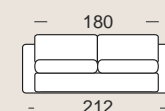

- Imbottitura in poliuretano espanso con densità 35 kg nei cuscini di seduta e 25 kg sullo schienale.
  - Struttura portante in legno e metallo.
  - Vano portaguanciali di serie.
  - Parzialmente sfoderabile.
  - Disponibile anche in versione fissa.
  - Possibilità di aggiungere il kit roller.
- *Rembourrage en mousse de polyuréthane avec une densité de 35 kg pour les coussins d'assise et 25 kg pour le dossier.*
  - *Structure en métal et bois.*
  - *Range-oreillers de série.*
  - *Partiellement déhoussable.*
  - *Disponible également en version fixe.*
  - *Possibilité d'ajouter le kit roller.*
- Padding in polyurethane foam with a density of 35 kg in the seat cushion and 25 kg in the backrest.
  - Metal and wood frame.
  - Standard pillow-case.
  - Partially removable cover.
  - Also available in fixed version.
  - Kit roller available.

materasso  
160X195

materasso  
140X195

materasso  
120X195

Penisola con  
contenitore