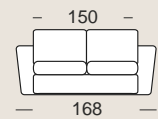

- Imbottitura in poliuretano espanso densità 35 kg nelle sedute.
 - Schienale in fiocco.
 - Struttura portante in legno e metallo.
 - Vano porta guanciali di serie.
 - Parzialmente sfoderabile.
 - Disponibile anche la versione fissa del divano.
 - Possibilità di aggiungere il kit roller.
 - **Composizione con penisola contenitore realizzabile solo con materassi da 17 cm.**
- *La mousse de polyuréthane a une densité de 35 kg.*
 - *Dossier en flocon.*
 - *Structure de support en bois et métal.*
 - *Range-oreillers de série.*
 - *Partiellement dehoussable.*
 - *Disponible aussi la version fixe du canapé.*
 - Possibilité d'insérer le kit roller.
 - **Composition avec chaise longue réalisable que avec matelas de 17 cm.**
- Polyurethane foam has 35 kg density in the seat.
 - *Staple-padded backrest.*
 - Metal and wood frame.
 - Standard pillow-case.
 - Partially removable covers.
 - The fixed version of the sofa is also available.
 - Kit roller available.
 - **Composition with storage chaise longue only available with 17 cm mattresses.**

materasso
160X195

materasso
140X195

materasso
120X195

penisola con
contenitore

Tessuto Globe 40
Tissu Globe 40
Fabric Globe 40