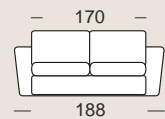

- Imbottitura in poliuretano espanso densità 35 kg nelle sedute.
 - Schienale in fiocco.
 - Struttura portante in legno e metallo.
 - Vano porta guanciali di serie.
 - Parzialmente sfoderabile.
 - Disponibile anche la versione fissa del divano.
 - Possibilità di aggiungere il kit roller.
 - **Composizione con penisola contenitore realizzabile solo con materassi da 17 cm.**
- *La mousse de polyuréthane a une densité de 35 kg.*
 - *Dossier en flocon.*
 - *Structure de support en bois et métal.*
 - *Range-oreillers de série.*
 - *Partiellement dehoussable.*
 - *Disponible aussi la version fixe du canapé.*
 - Possibilité d'insérer le kit roller.
 - **Composition avec chaise longue réalisable que avec matelas de 17 cm.**
- Polyurethane foam has 35 kg density in the seat.
 - *Staple-padded backrest.*
 - Metal and wood frame.
 - Standard pillow-case.
 - Partially removable covers.
 - The fixed version of the sofa is also available.
 - Kit roller available.
 - **Composition with storage chaise longue only available with 17 cm mattresses.**

materasso
160X195

materasso
140X195

materasso
120X195

penisola con
contenitore

Tessuto Globe 40
Tissu Globe 40
Fabric Globe 40