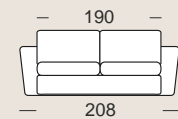

- Imbottitura in poliuretano espanso densità 35 kg nelle sedute.
 - Schienale in fiocco.
 - Struttura portante in legno e metallo.
 - Vano porta guanciali di serie.
 - Parzialmente sfoderabile.
 - Disponibile anche la versione fissa del divano.
 - Possibilità di aggiungere il kit roller.
 - **Composizione con penisola contenitore realizzabile solo con materassi da 17 cm.**
- *La mousse de polyuréthane a une densité de 35 kg.*
 - *Dossier en flocon.*
 - *Structure de support en bois et métal.*
 - *Range-oreillers de série.*
 - *Partiellement dehoussable.*
 - *Disponible aussi la version fixe du canapé.*
 - Possibilité d'insérer le kit roller.
 - **Composition avec chaise longue réalisable que avec matelas de 17 cm.**
- Polyurethane foam has 35 kg density in the seat.
 - *Staple-padded backrest.*
 - Metal and wood frame.
 - Standard pillow-case.
 - Partially removable covers.
 - The fixed version of the sofa is also available.
 - Kit roller available.
 - **Composition with storage chaise longue only available with 17 cm mattresses.**

materasso
160X195

materasso
140X195

materasso
120X195

penisola con
contenitore

Tessuto Globe 40
Tissu Globe 40
Fabric Globe 40