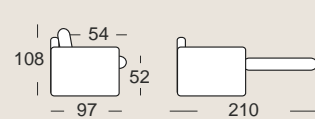

- Imbottitura in poliuretano espanso densità 35 kg nelle sedute.
 - Schienale in fiocco.
 - Struttura portante in legno e metallo.
 - Vano porta guanciali di serie.
 - Parzialmente sfoderabile.
 - Disponibile anche la versione fissa del divano.
 - Possibilità di aggiungere il kit roller.
 - **Composizione con penisola contenitore realizzabile solo con materassi da 17 cm.**
- *La mousse de polyuréthane a une densité de 35 kg.*
 - *Dossier en flocon.*
 - *Structure de support en bois et métal.*
 - *Range-oreillers de série.*
 - *Partiellement dehoussable.*
 - *Disponible aussi la version fixe du canapé.*
 - Possibilité d'insérer le kit roller.
 - **Composition avec chaise longue réalisable que avec matelas de 17 cm.**
- Polyurethane foam has 35 kg density in the seat.
 - *Staple-padded backrest.*
 - Metal and wood frame.
 - Standard pillow-case.
 - Partially removable covers.
 - The fixed version of the sofa is also available.
 - Kit roller available.
 - **Composition with storage chaise longue only available with 17 cm mattresses.**

materasso
160X195

materasso
140X195

materasso
120X195

penisola con
contenitore

Tessuto Globe 40
Tissu Globe 40
Fabric Globe 40