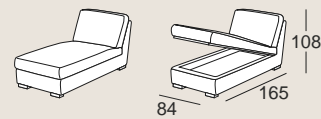

- Imbottitura in poliuretano espanso densità 35 kg nelle sedute.
 - Schienale in fiocco.
 - Struttura portante in legno e metallo.
 - Vano porta guanciali di serie.
 - Parzialmente sfoderabile.
 - Disponibile anche la versione fissa del divano.
 - Possibilità di aggiungere il kit roller.
 - **Composizione con penisola contenitore realizzabile solo con materassi da 17 cm.**
- *La mousse de polyuréthane a une densité de 35 kg.*
 - *Dossier en flocon.*
 - *Structure de support en bois et métal.*
 - *Range-oreillers de série.*
 - *Partiellement dehoussable.*
 - *Disponible aussi la version fixe du canapé.*
 - Possibilité d'insérer le kit roller.
 - **Composition avec chaise longue réalisable que avec matelas de 17 cm.**
- Polyurethane foam has 35 kg density in the seat.
 - *Staple-padded backrest.*
 - Metal and wood frame.
 - Standard pillow-case.
 - Partially removable covers.
 - The fixed version of the sofa is also available.
 - Kit roller available.
 - **Composition with storage chaise longue only available with 17 cm mattresses.**

materasso
160X195

materasso
140X195

materasso
120X195

penisola con
contenitore

Tessuto Globe 40
Tissu Globe 40
Fabric Globe 40