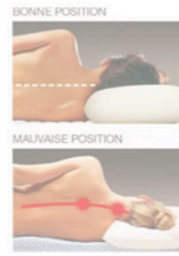

MÉMOTRADI

L'oreiller Mémotradi de Biotex libère toutes les tensions générées sur les trapèzes, allège les zones de pression sensibles et maintient la colonne vertébrale dans la meilleure position.

3 confort en 60 x 40 : souple – médium – ferme

SOUPLE

MEDIUM

FERME

TECHNOLOGIE

mémoire de forme

- Mousse visco végétale élaborée à base d'huile de Ricin
- Garantie invariable aux changements de température
- Densité : 45 kg/m³

AVANTAGES CLIENTS

- Moelleux permanent
- Mousse non thermosensible, invariable aux changements de température pour un confort identique toute l'année
- Oreiller déhoussable
- Housse polyester + seacell + sous housse de protection
- Mousse certifiée Oekotex Standard 100
- Housse lavable à 30°
- Fabriqué en France
- Garantie 6 ans