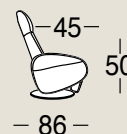

CHAMPION

Non
Sfoderabile

Batteria
ricaricabile

- Struttura portante in ferro e in legno multistrato.
- Imbottitura poliuretano espanso a densità differenziate.
- Movimento manuale.
- Movimento relax con motore EMME Relax 2.
- Batteria estraibile ricaricabile in 12 ore.
- Basamento girevole a 360°.
- **Versione elettrica senza fili.**
- **Non sfoderabile.**

- *Armchair features an iron supporting frame.*
- *Differentiated-density polyurethane foam filling.*
- *Manual movement.*
- *The movement is powered by Emme Relax 2 motors.*
- *Removable battery rechargeable in 12 hours.*
- *360 ° swivel base.*
- **Wireless electric version.**
- **Not removable cover.**

- Structure portante en fer.
- Rembourrage en polyuréthane expansé à cotes différenciées.
- Mouvement manuel.
- Mouvement Relax électrique avec moteurs Emme Relax 2.
- Batterie amovible rechargeable en 12 heures.
- Base pivotante à 360 °.
- **Version électrique sans fil.**
- **Pas dehoussable.**