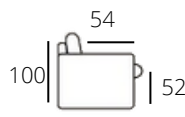

## DIMENSIONI / DIMENSIONS / DIMENSIONS

**2 POSTI, LETTO O FISSO / 2 SEATER, BED OR FIXED / 2 PLACES, CONVERTIBLE OU FIXE**  
materasso da 120 cm / 120 cm mattress / matelas de 120 cm

166

100

210

**3 POSTI, LETTO O FISSO / 3 SEATER, BED OR FIXED / 3 PLACES, CONVERTIBLE OU FIXE**  
materasso da 140 cm / 140 cm mattress / matelas de 140 cm

186

100

210

**MAXI, LETTO O FISSO / MAXI, BED OR FIXED / MAXI, CONVERTIBLE OU FIXE**  
materasso da 160 cm / 160 cm mattress / matelas de 160 cm

206

100

210

## INFORMAZIONI TECNICHE / TECHNICAL INFORMATION / INFORMATION TECHNIQUE

**IMBOTTITURA /  
PADDING /  
REMOURAGE**

- Cuscini di seduta in poliuretano espanso di densità 35 kg/m<sup>3</sup>, resistente alle deformazioni.
- Cuscini di schienale in fiocco memory.