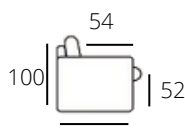

# OSLO

15/17/20 cm

MATERASSO / MATTRESS / MATELAS

PIEDI IN METALLO / METAL  
LEGS / PIEDS METAL

## DIMENSIONI / DIMENSIONS / DIMENSIONS

**2 POSTI, LETTO O FISSO / 2 SEATER, BED OR FIXED / 2 PLACES, CONVERTIBLE OU FIXE**  
materasso da 120 cm / 120 cm mattress / matelas de 120 cm

166

100

210

**3 POSTI, LETTO O FISSO / 3 SEATER, BED OR FIXED / 3 PLACES, CONVERTIBLE OU FIXE**  
materasso da 140 cm / 140 cm mattress / matelas de 140 cm

186

100

210

**MAXI, LETTO O FISSO / MAXI, BED OR FIXED / MAXI, CONVERTIBLE OU FIXE**  
materasso da 160 cm / 160 cm mattress / matelas de 160 cm

206

100

210