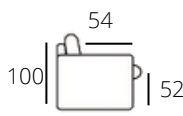

# OSLO

15/17/20 cm

MATERASSO / MATTRESS / MATELAS

PIEDI IN METALLO / METAL  
LEGS / PIEDS METAL

## DIMENSIONI / DIMENSIONS / DIMENSIONS

**2 POSTI, LETTO O FISSO / 2 SEATER, BED OR FIXED / 2 PLACES, CONVERTIBLE OU FIXE**  
materasso da 120 cm / 120 cm mattress / matelas de 120 cm

166

100

210

**3 POSTI, LETTO O FISSO / 3 SEATER, BED OR FIXED / 3 PLACES, CONVERTIBLE OU FIXE**  
materasso da 140 cm / 140 cm mattress / matelas de 140 cm

186

100

210

**MAXI, LETTO O FISSO / MAXI, BED OR FIXED / MAXI, CONVERTIBLE OU FIXE**  
materasso da 160 cm / 160 cm mattress / matelas de 160 cm

206

100

210