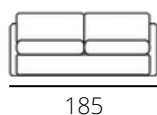

# ARGO

17/20 cm

MATERASSO / MATTRESS / MATELAS

PIEDI IN METALLO / METAL  
LEGS / PIEDS METAL

## DIMENSIONI / DIMENSIONS / DIMENSIONS

**2 POSTI, LETTO O FISSO / 2 SEATER, BED OR FIXED / 2 PLACES, CONVERTIBLE OU FIXE**  
materasso da 120 cm / 120 cm mattress / matelas de 120 cm

**3 POSTI, LETTO O FISSO / 3 SEATER, BED OR FIXED / 3 PLACES, CONVERTIBLE OU FIXE**  
materasso da 140 cm / 140 cm mattress / matelas de 140 cm

**MAXI, LETTO O FISSO / MAXI, BED OR FIXED / MAXI, CONVERTIBLE OU FIXE**  
materasso da 160 cm / 160 cm mattress / matelas de 160 cm