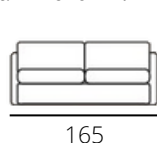

# ARGO

17/20 cm

MATERASSO / MATTRESS / MATELAS

PIEDI IN METALLO / METAL  
LEGS / PIEDS METAL

## DIMENSIONI / DIMENSIONS / DIMENSIONS

**2 POSTI, LETTO O FISSO / 2 SEATER, BED OR FIXED / 2 PLACES, CONVERTIBLE OU FIXE**  
materasso da 120 cm / 120 cm mattress / matelas de 120 cm

**3 POSTI, LETTO O FISSO / 3 SEATER, BED OR FIXED / 3 PLACES, CONVERTIBLE OU FIXE**  
materasso da 140 cm / 140 cm mattress / matelas de 140 cm

**MAXI, LETTO O FISSO / MAXI, BED OR FIXED / MAXI, CONVERTIBLE OU FIXE**  
materasso da 160 cm / 160 cm mattress / matelas de 160 cm