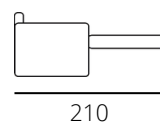

# ARGO

17/20 cm

MATERASSO / MATTRESS / MATELAS

PIEDI IN METALLO / METAL  
LEGS / PIEDS METAL

## DIMENSIONI / DIMENSIONS / DIMENSIONS

**2 POSTI, LETTO O FISSO / 2 SEATER, BED OR FIXED / 2 PLACES, CONVERTIBLE OU FIXE**  
materasso da 120 cm / 120 cm mattress / matelas de 120 cm

**3 POSTI, LETTO O FISSO / 3 SEATER, BED OR FIXED / 3 PLACES, CONVERTIBLE OU FIXE**  
materasso da 140 cm / 140 cm mattress / matelas de 140 cm

**MAXI, LETTO O FISSO / MAXI, BED OR FIXED / MAXI, CONVERTIBLE OU FIXE**  
materasso da 160 cm / 160 cm mattress / matelas de 160 cm