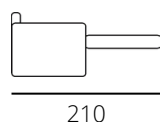

## DIMENSIONI / DIMENSIONS / DIMENSIONS

**2 POSTI, LETTO O FISSO / 2 SEATER, BED OR FIXED / 2 PLACES, CONVERTIBLE OU FIXE**  
materasso da 120 cm / 120 cm mattress / matelas de 120 cm

**3 POSTI, LETTO O FISSO / 3 SEATER, BED OR FIXED / 3 PLACES, CONVERTIBLE OU FIXE**  
materasso da 140 cm / 140 cm mattress / matelas de 140 cm

**MAXI, LETTO O FISSO / MAXI, BED OR FIXED / MAXI, CONVERTIBLE OU FIXE**  
materasso da 160 cm / 160 cm mattress / matelas de 160 cm