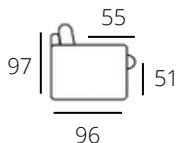

# ARGO

17/20 cm

MATERASSO / MATTRESS / MATELAS

PIEDI IN METALLO / METAL  
LEGS / PIEDS METAL

## DIMENSIONI / DIMENSIONS / DIMENSIONS

**2 POSTI, LETTO O FISSO / 2 SEATER, BED OR FIXED / 2 PLACES, CONVERTIBLE OU FIXE**  
materasso da 120 cm / 120 cm mattress / matelas de 120 cm

**3 POSTI, LETTO O FISSO / 3 SEATER, BED OR FIXED / 3 PLACES, CONVERTIBLE OU FIXE**  
materasso da 140 cm / 140 cm mattress / matelas de 140 cm

**MAXI, LETTO O FISSO / MAXI, BED OR FIXED / MAXI, CONVERTIBLE OU FIXE**  
materasso da 160 cm / 160 cm mattress / matelas de 160 cm