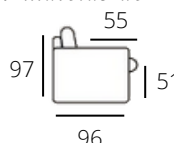

# ARGO

17/20 cm

MATERASSO / MATTRESS / MATELAS

PIEDI IN METALLO / METAL  
LEGS / PIEDS METAL

## DIMENSIONI / DIMENSIONS / DIMENSIONS

**2 POSTI, LETTO O FISSO / 2 SEATER, BED OR FIXED / 2 PLACES, CONVERTIBLE OU FIXE**  
materasso da 120 cm / 120 cm mattress / matelas de 120 cm

**3 POSTI, LETTO O FISSO / 3 SEATER, BED OR FIXED / 3 PLACES, CONVERTIBLE OU FIXE**  
materasso da 140 cm / 140 cm mattress / matelas de 140 cm

**MAXI, LETTO O FISSO / MAXI, BED OR FIXED / MAXI, CONVERTIBLE OU FIXE**  
materasso da 160 cm / 160 cm mattress / matelas de 160 cm