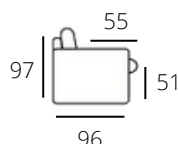

# ARGO

17/20 cm

MATERASSO / MATTRESS / MATELAS

PIEDI IN METALLO / METAL  
LEGS / PIEDS METAL

## DIMENSIONI / DIMENSIONS / DIMENSIONS

**2 POSTI, LETTO O FISSO / 2 SEATER, BED OR FIXED / 2 PLACES, CONVERTIBLE OU FIXE**  
materasso da 120 cm / 120 cm mattress / matelas de 120 cm

**3 POSTI, LETTO O FISSO / 3 SEATER, BED OR FIXED / 3 PLACES, CONVERTIBLE OU FIXE**  
materasso da 140 cm / 140 cm mattress / matelas de 140 cm

**MAXI, LETTO O FISSO / MAXI, BED OR FIXED / MAXI, CONVERTIBLE OU FIXE**  
materasso da 160 cm / 160 cm mattress / matelas de 160 cm