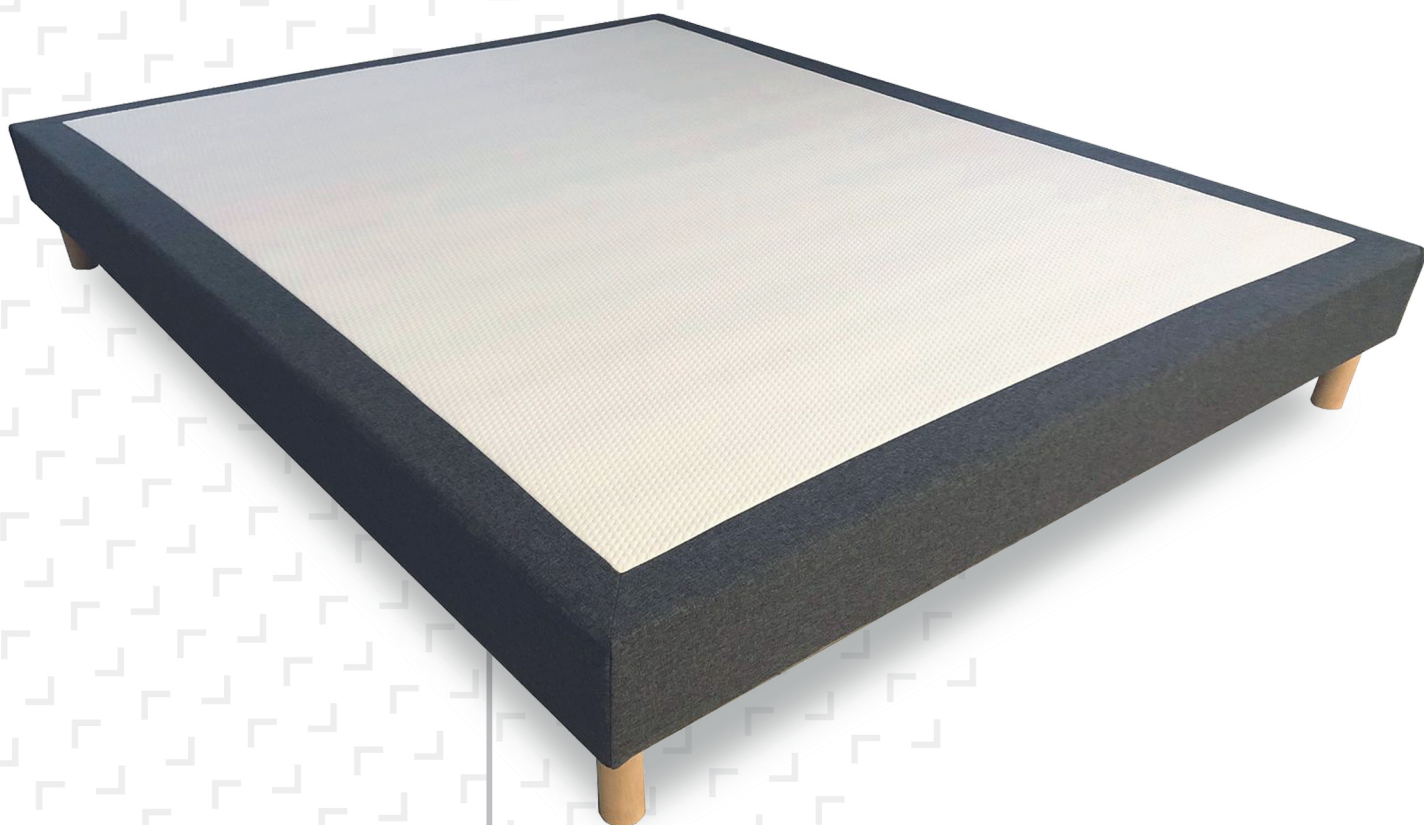

Ama literie

Fabrication Française

Garantie 5 ans

SOMMIER **CONFORT DECO**

Sommier épaisseur lattes rigides recouvertes + 1cm de mousse
Caisse peuplier et épicéa

Epaisseur possible 13cm, 15cm, 18cm, 20cm, extra plat 8cm
Masses d'angles insert M8

Options : Pieds en retrait, Prises USB, Eclairage LED

Suspension : 12 lattes pour le 190cm et 13 lattes pour 200cm.

Renforts :
2 barres centrales, 1 renfort, 5 pieds à partir de 160x200cm

Revêtement :
Toute la gamme Tissus DECO FROCA
(Mastiff, Apache, Brunei, Nilo)