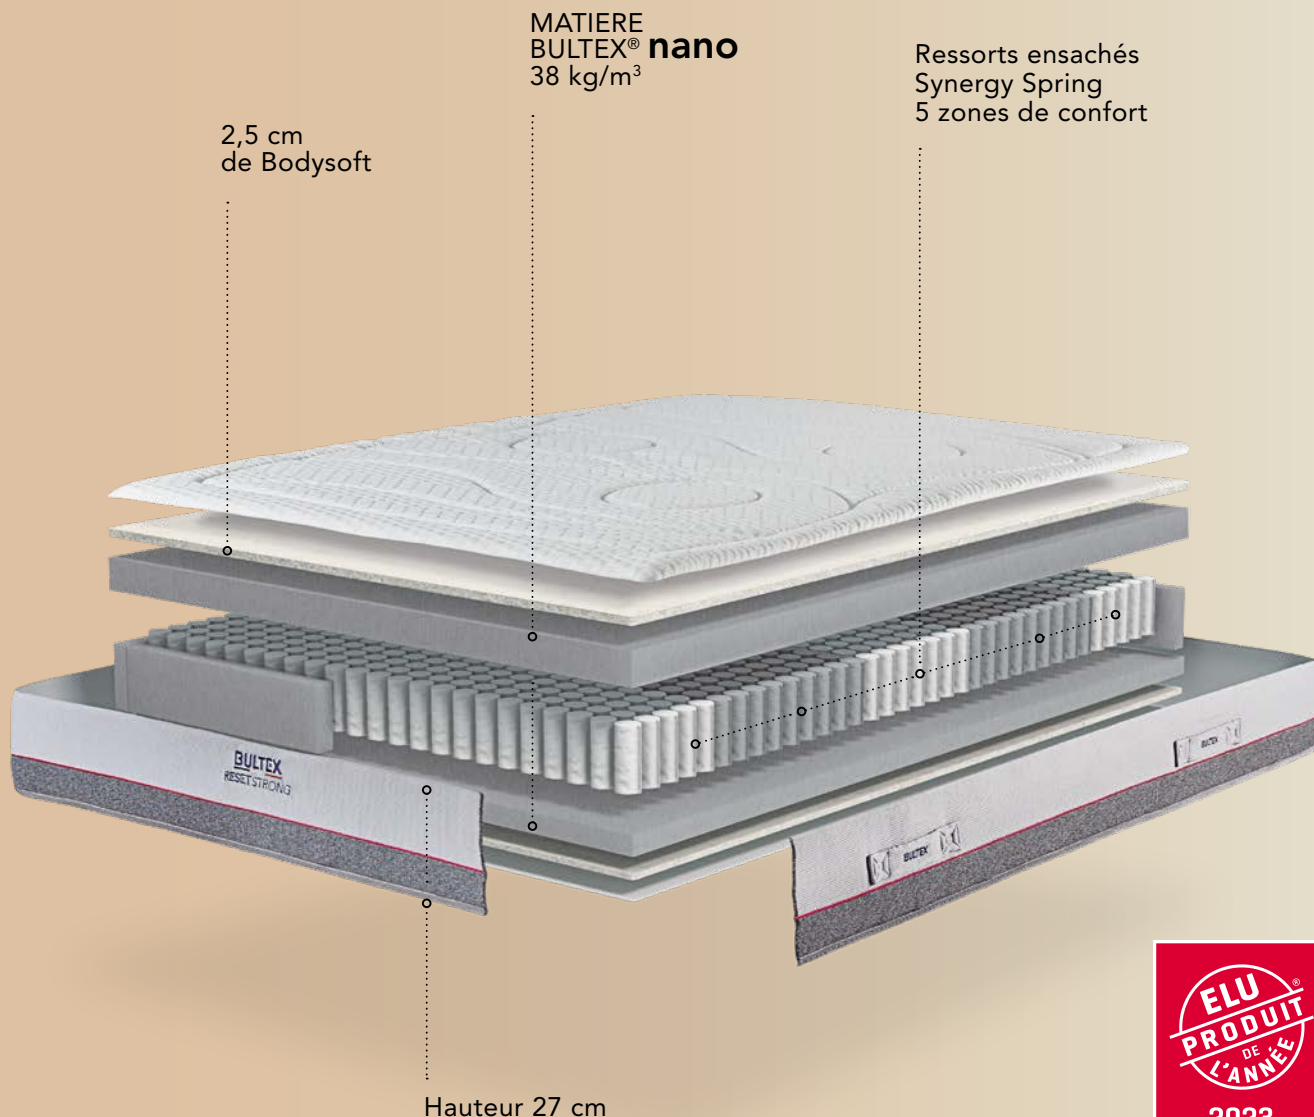

BULTEX

RESET

STRONG

Soutien ferme,
accueil moelleux

Les PLUS BULTEX RESET

- + Confort progressif
- + Favorise la récupération active
- + Zéro traitement

- Hauteur 27 cm
- Âme HYBRIDE
Matière 100% BULTEX® nano
+ Ressorts ensachés Synergy Springs
- Réversible tête-pied
- Certifié OEKO-TEX®
Standard 100

2,5 cm
de Bodysoft

MATIERE
BULTEX® **nano**
38 kg/m³

Ressorts ensachés
Synergy Spring
5 zones de confort

Hauteur 27 cm

STRONG Soutien ferme, accueil moelleux

Hauteur 27 cm

L'ÂME HYBRIDE

5 cm 100% BULTEX® **nano**
38 kg/m³
+ 805* ressorts ensachés
Synergy Springs 5 zones
en 140 x 190 cm

Le GARNISSAGE

Face hiver : Bodysoft 23 kg/m³
(2,5 cm)

Bodysoft : mousse hyper souple
pour un accueil moelleux

Face été : Mousse de
confort 14 kg/m³, fibres
hypoallergéniques 250 g/m²

Les FINITIONS

Tissus* faces hiver, été et
bande : stretch 100% polyester
4 poignées horizontales
brodées
Broderie bande
Zéro traitement