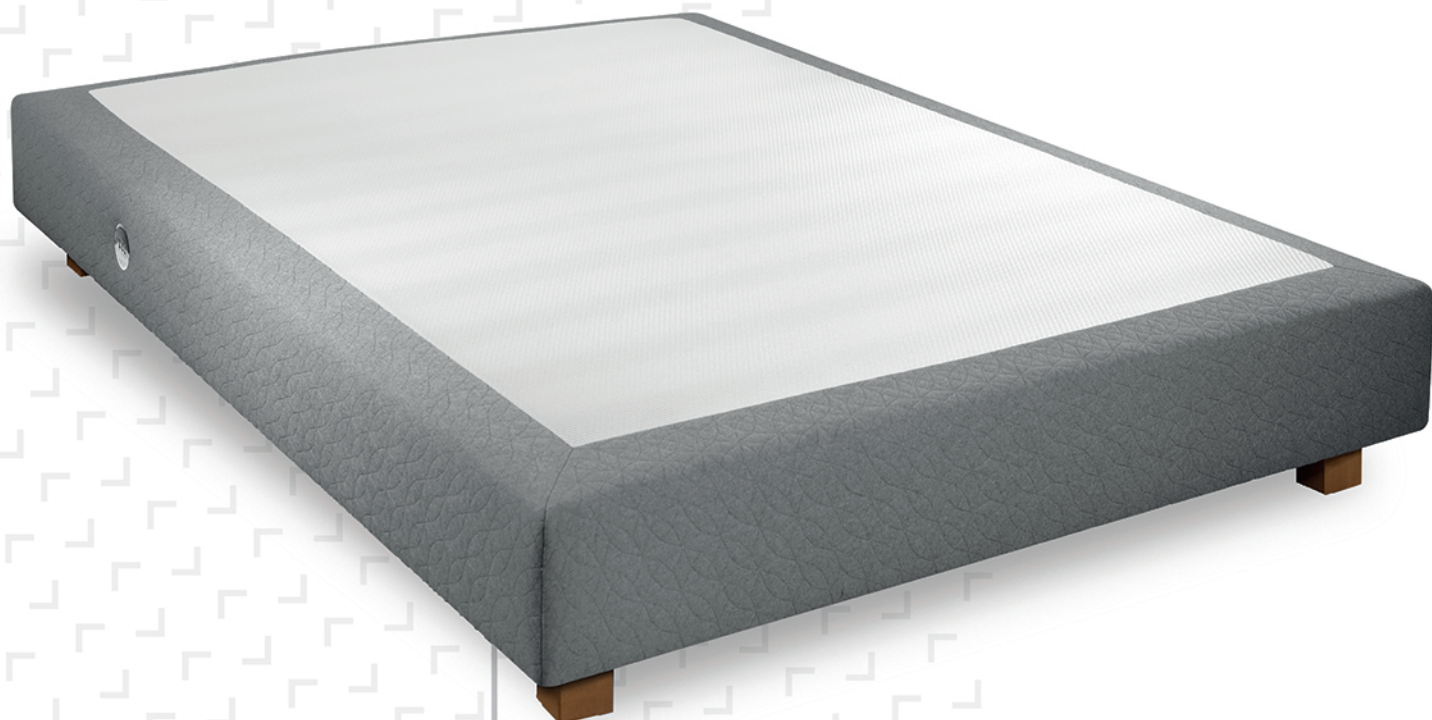

Ama literie

Fabrication Française

Garantie 5 ans

SOMMIER **CANUT**

Sommier Ressorts ensachés

Caisse peuplier et épicéa

Epaisseur possible 18 ou 20 et 25 cm

Masses d'angles classiques M8 + 4 masses pieds en retrait M8

Option Prises USB

Suspension : 580 ressorts ensachés + mousse de 3cm

Renforts :

4 barres centrales + 3 renforts pour les dimensions de 100 à 140cm

5 barres centrales + 4 renforts pour les dimensions à partir de 160cm